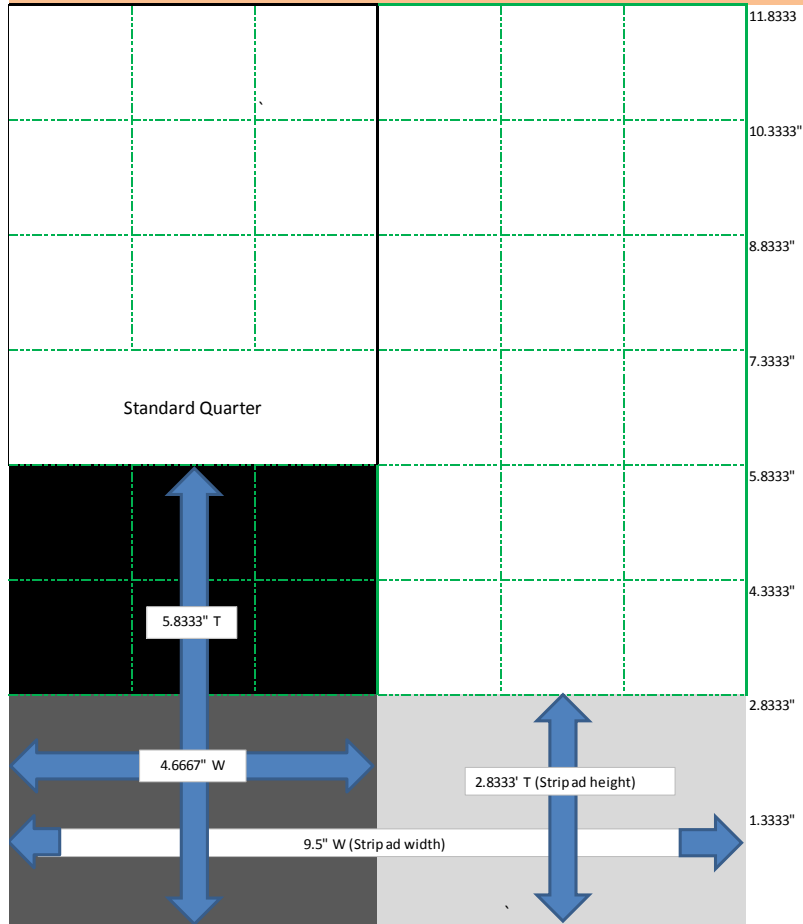

Denver Catholic

Advertising Sizes & Specs

Denver Catholic Spec Sheet

FP Banners

1/16 pg - 4.6667" x 1.3333" • 1/8 pg - 4.6667" x 2.8333" • 1/8 strip - 9.5" x 1.3333" • 1/6 pg - 4.6667" x 4.3333" •
1/4 pg - 4.6667" x 2.8333" • 1/4 strip - 9.5" x 2.8333" • 1/3 pg - 4.6667" x 8.8333" • 1/2 pg (v) - 4.6667 x 11.8333 •
1/2 pg (h) - 9.5" x 5.8333" • FULL PG 9.5" x 11.8333"

Denver Catholic Spec Sheet

1/16 or 1/8 Pgs

1/16 pg - 4.6667" x 1.3333" • 1/8 pg - 4.6667" x 2.8333" • 1/8 strip - 9.5" x 1.3333" • 1/6 pg - 4.6667" x 4.3333" •
1/4 pg - 4.6667" x 2.8333" • 1/4 strip - 9.5" x 2.8333" • 1/3 pg - 4.6667" x 8.8333" • 1/2 pg (v) - 4.6667 x 11.8333 •
1/2 pg (h) - 9.5" x 5.8333" • FULL PG 9.5" x 11.8333"

Denver Catholic Spec Sheet

1/4 Pgs

1/16 pg - 4.6667" x 1.3333" • 1/8 pg - 4.6667" x 2.8333" • 1/8 strip - 9.5" x 1.3333" • 1/6 pg - 4.6667" x 4.3333" •
1/4 pg - 4.6667" x 2.8333" • 1/4 strip - 9.5" x 2.8333" • 1/3 pg - 4.6667" x 8.8333" • 1/2 pg (v) - 4.6667 x 11.8333 •
1/2 pg (h) - 9.5" x 5.8333" • FULL PG 9.5" x 11.8333"

Denver Catholic Spec Sheet

Full Page

1/16 pg - 4.6667" x 1.3333" • 1/8 pg - 4.6667" x 2.8333" • 1/8 strip - 9.5" x 1.3333" • 1/6 pg - 4.6667" x 4.3333" •
1/4 pg - 4.6667" x 2.8333" • 1/4 strip - 9.5" x 2.8333" • 1/3 pg - 4.6667" x 8.8333" • 1/2 pg (v) - 4.6667 x 11.8333 •
1/2 pg (h) - 9.5" x 5.8333' • FULL PG 9.5" x 11.8333"