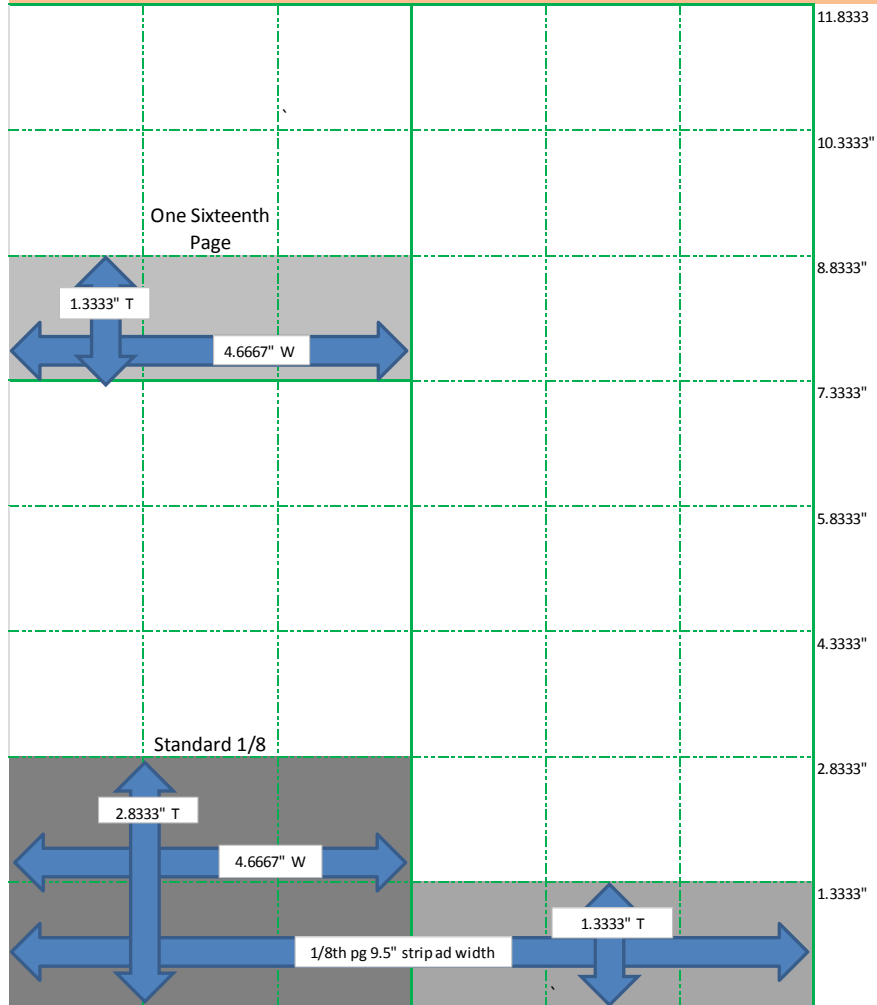

Denver Catholic

Advertising Sizes & Specs

Denver Catholic Spec Sheet

FP Banners

1/16 pg - 4.6667" x 1.3333" • 1/8 pg - 4.6667" x 2.8333" • 1/8 strip - 9.5" x 1.3333" • 1/6 pg - 4.6667" x 4.3333" •
1/4 pg - 4.6667" x 2.8333" • 1/4 strip - 9.5" x 2.8333" • 1/3 pg - 4.6667" x 8.8333" • 1/2 pg (v) - 4.6667 x 11.8333 •
1/2 pg (h) - 9.5" x 5.8333" • FULL PG 9.5" x 11.8333"

Denver Catholic Spec Sheet

1/16 or 1/8 Pgs

1/16 pg - 4.6667" x 1.3333" • 1/8 pg - 4.6667" x 2.8333" • 1/8 strip - 9.5" x 1.3333" • 1/6 pg - 4.6667" x 4.3333" •
1/4 pg - 4.6667" x 2.8333" • 1/4 strip - 9.5" x 2.8333" • 1/3 pg - 4.6667" x 8.8333" • 1/2 pg (v) - 4.6667 x 11.8333 •
1/2 pg (h) - 9.5" x 5.8333" • FULL PG 9.5" x 11.8333"

Denver Catholic Spec Sheet

1/4 Pgs

1/16 pg - 4.6667" x 1.3333" • 1/8 pg - 4.6667" x 2.8333" • 1/8 strip - 9.5" x 1.3333" • 1/6 pg - 4.6667" x 4.3333" •
1/4 pg - 4.6667" x 2.8333" • 1/4 strip - 9.5" x 2.8333" • 1/3 pg - 4.6667" x 8.8333" • 1/2 pg (v) - 4.6667 x 11.8333 •
1/2 pg (h) - 9.5" x 5.8333" • FULL PG 9.5" x 11.8333"

Denver Catholic Spec Sheet

Full Page

1/16 pg - 4.6667" x 1.3333" • 1/8 pg - 4.6667" x 2.8333" • 1/8 strip - 9.5" x 1.3333" • 1/6 pg - 4.6667" x 4.3333" •
1/4 pg - 4.6667" x 2.8333" • 1/4 strip - 9.5" x 2.8333" • 1/3 pg - 4.6667" x 8.8333" • 1/2 pg (v) - 4.6667 x 11.8333 •
1/2 pg (h) - 9.5" x 5.8333' • FULL PG 9.5" x 11.8333"