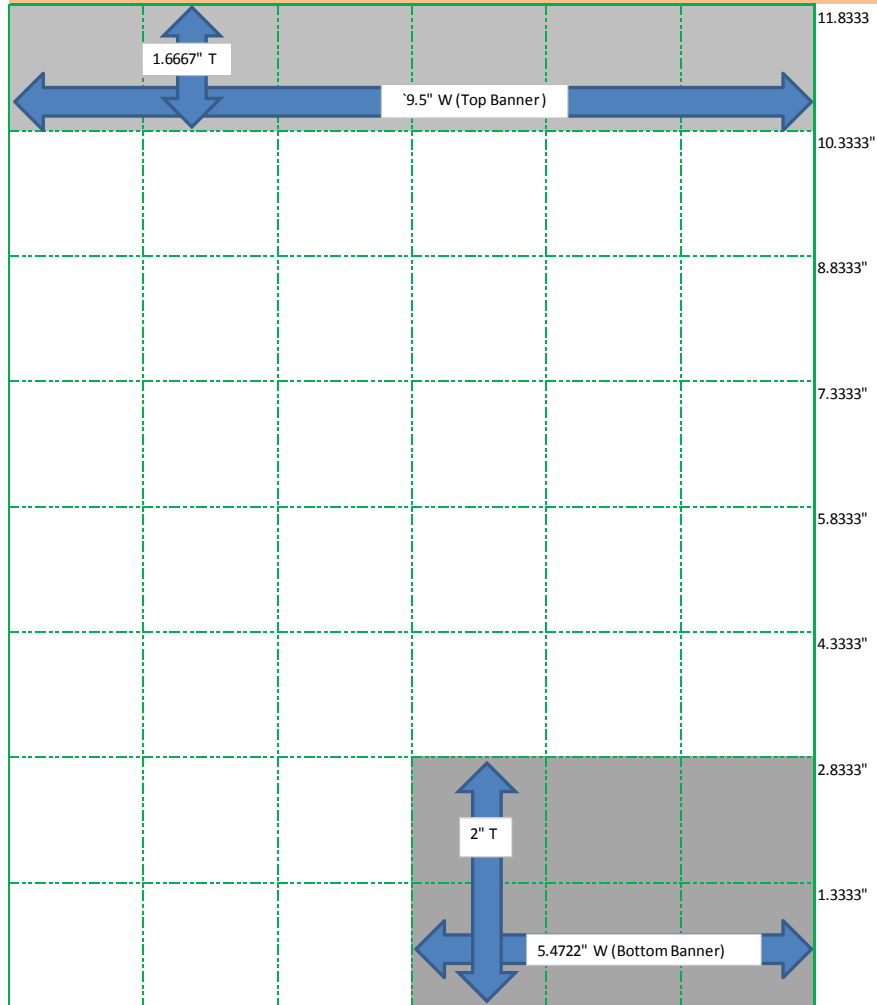

Denver Catholic

Advertising Sizes & Specs

Denver Catholic Spec Sheet

FP Banners

1/16 pg - 4.6667" x 1.3333" • 1/8 pg - 4.6667" x 2.8333" • 1/8 strip - 9.5" x 1.3333" • 1/6 pg - 4.6667" x 4.3333" •
1/4 pg - 4.6667" x 2.8333" • 1/4 strip - 9.5" x 2.8333" • 1/3 pg - 4.6667" x 8.8333" • 1/2 pg (v) - 4.6667 x 11.8333 •
1/2 pg (h) - 9.5" x 5.8333" • FULL PG 9.5" x 11.8333"

Denver Catholic Spec Sheet

1/16 or 1/8 Pgs

1/16 pg - 4.6667" x 1.3333" • 1/8 pg - 4.6667" x 2.8333" • 1/8 strip - 9.5" x 1.3333" • 1/6 pg - 4.6667" x 4.3333" •
1/4 pg - 4.6667" x 2.8333" • 1/4 strip - 9.5" x 2.8333" • 1/3 pg - 4.6667" x 8.8333" • 1/2 pg (v) - 4.6667 x 11.8333 •
1/2 pg (h) - 9.5" x 5.8333" • FULL PG 9.5" x 11.8333"

Denver Catholic Spec Sheet

1/4 Pgs

1/16 pg - 4.6667" x 1.3333" • 1/8 pg - 4.6667" x 2.8333" • 1/8 strip - 9.5" x 1.3333" • 1/6 pg - 4.6667" x 4.3333" •
1/4 pg - 4.6667" x 2.8333" • 1/4 strip - 9.5" x 2.8333" • 1/3 pg - 4.6667" x 8.8333" • 1/2 pg (v) - 4.6667 x 11.8333 •
1/2 pg (h) - 9.5" x 5.8333" • FULL PG 9.5" x 11.8333"

Denver Catholic Spec Sheet

Full Page

1/16 pg - 4.6667" x 1.3333" • 1/8 pg - 4.6667" x 2.8333" • 1/8 strip - 9.5" x 1.3333" • 1/6 pg - 4.6667" x 4.3333" •
1/4 pg - 4.6667" x 2.8333" • 1/4 strip - 9.5" x 2.8333" • 1/3 pg - 4.6667" x 8.8333" • 1/2 pg (v) - 4.6667 x 11.8333 •
1/2 pg (h) - 9.5" x 5.8333' • FULL PG 9.5" x 11.8333"