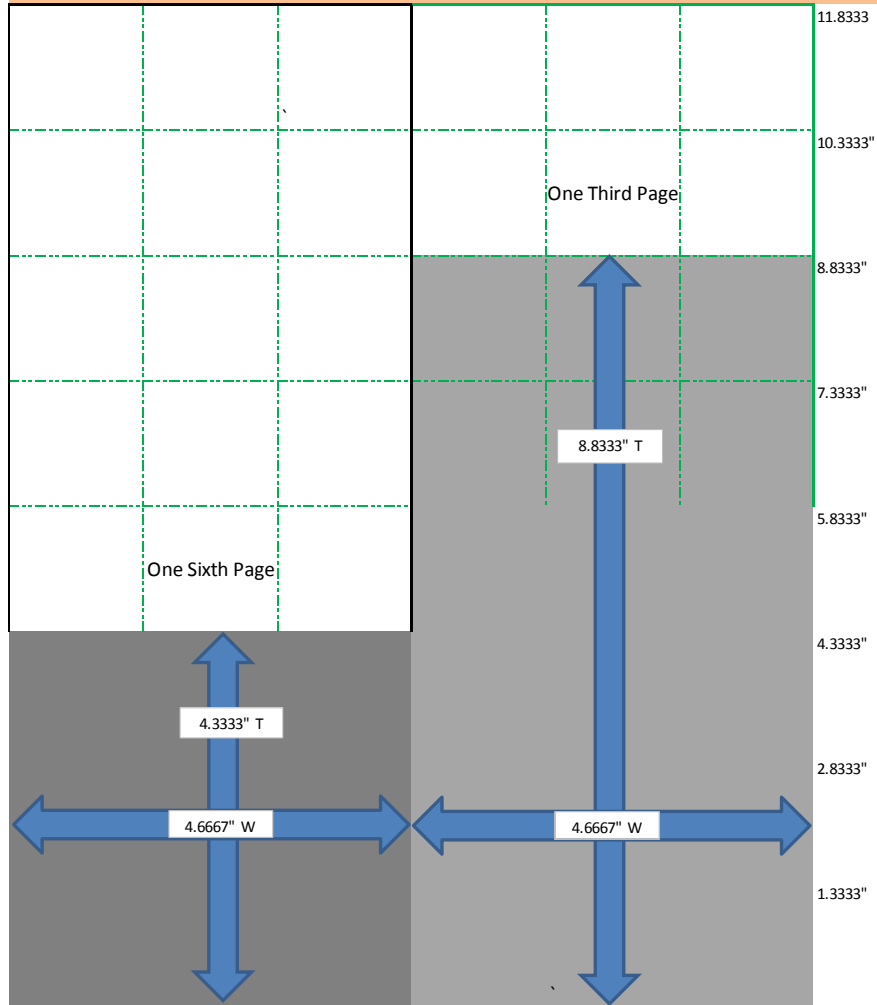

Denver Catholic Spec Sheet

1/4 Pgs

1/16 pg - 4.6667" x 1.3333" • 1/8 pg - 4.6667" x 2.8333" • 1/8 strip - 9.5" x 1.3333" • 1/6 pg - 4.6667" x 4.3333" •
1/4 pg - 4.6667" x 2.8333" • 1/4 strip - 9.5" x 2.8333" • 1/3 pg - 4.6667" x 8.8333" • 1/2 pg (v) - 4.6667 x 11.8333 •
1/2 pg (h) - 9.5" x 5.8333" • FULL PG 9.5" x 11.8333"

Denver Catholic Spec Sheet

1/6 or 1/3 Pgs

1/16 pg - 4.6667" x 1.3333" • 1/8 pg - 4.6667" x 2.8333" • 1/8 strip - 9.5" x 1.3333" • 1/6 pg - 4.6667" x 4.3333" •
1/4 pg - 4.6667" x 2.8333" • 1/4 strip - 9.5" x 2.8333" • 1/3 pg - 4.6667" x 8.8333" • 1/2 pg (v) - 4.6667 x 11.8333 •
1/2 pg (h) - 9.5" x 5.8333" • FULL PG 9.5" x 11.8333"

Denver Catholic Spec Sheet

1/2 Pgs

1/16 pg - 4.6667" x 1.3333" • 1/8 pg - 4.6667" x 2.8333" • 1/8 strip - 9.5" x 1.3333" • 1/6 pg - 4.6667" x 4.3333" •
1/4 pg - 4.6667" x 2.8333" • 1/4 strip - 9.5" x 2.8333" • 1/3 pg - 4.6667" x 8.8333" • 1/2 pg (v) - 4.6667 x 11.8333 •
1/2 pg (h) - 9.5" x 5.8333' • FULL PG 9.5" x 11.8333"

Denver Catholic Spec Sheet

Full Page

1/16 pg - 4.6667" x 1.3333" • 1/8 pg - 4.6667" x 2.8333" • 1/8 strip - 9.5" x 1.3333" • 1/6 pg - 4.6667" x 4.3333" •
1/4 pg - 4.6667" x 2.8333" • 1/4 strip - 9.5" x 2.8333" • 1/3 pg - 4.6667" x 8.8333" • 1/2 pg (v) - 4.6667 x 11.8333 •
1/2 pg (h) - 9.5" x 5.8333' • FULL PG 9.5" x 11.8333"